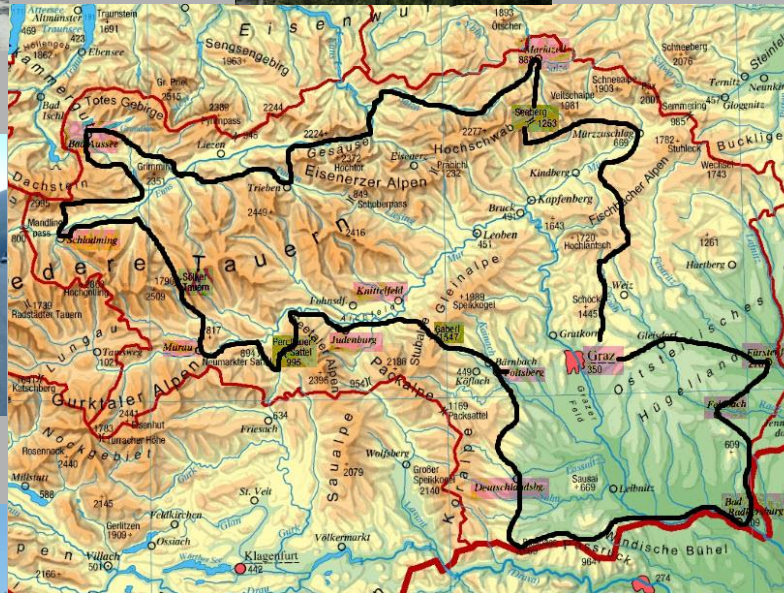

„Around STYRIA 2015“

Ca. 1.060 km, ca. 15.000 Hm, 30 Berge

Vorbei am Hochschwab

Dachstein

Marizell

‘Dachl’ der Tour

Frohnleiten

Vorbei am Grimming

WeinstraBe

Ziel

Graz

Start