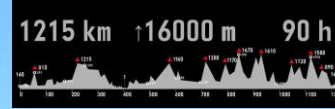

# Radbrevet B-Hard 2024

Start in Banja Luka am 15.6.2024

Bosnien Herzegowina

Ziel in Banja Luka am 18.6.2024

Vor Ravno

Abfahrt

Kupres

Abfahrt

Vor Ravno

Bileca See

Klinje See

Sutjeska NP.

Kozara

Jaice

Mostar

Visegrad

Jahorina (1.670m)

Robert, Philipp, Gernot

1.224km, 16.600 Hm, 4 Etappen, 53 Stunden