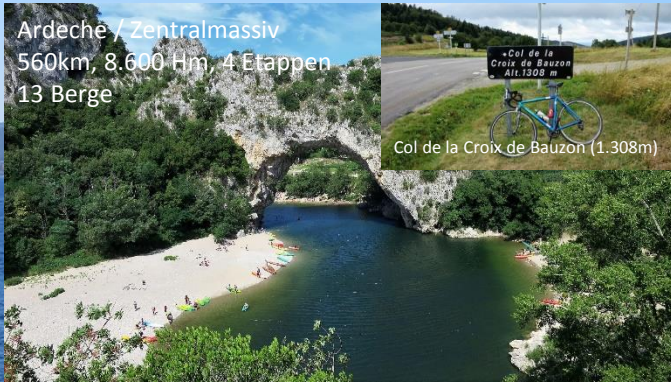

Frankreich X-Large 2016

1.800km, 35.800 Hm, 12 Etappen, 47 Berge

Ligurisches Meer