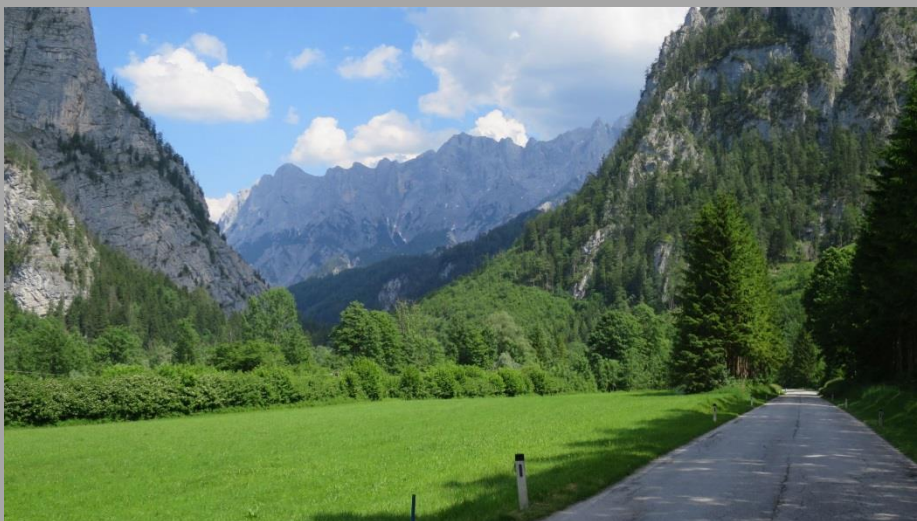

# „Rund um den Hochschwab mit Gesäuse 2022“

Hochschwab

Mariazell

Buchauer Sattel

Gesäuse

5 Berge, ca. 350 km, ca. 4.500 HM