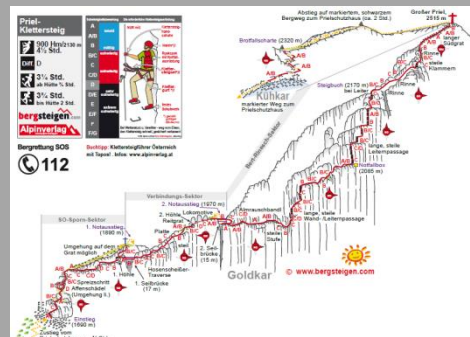

Graz-Gr. Priel 2022

Graz

Großer Priel (2.515m)

Ca. 220 Kilometer mit dem Rad

Ca. 2.000 Kletterhöhenmeter
Längster Klettersteig in Österreich