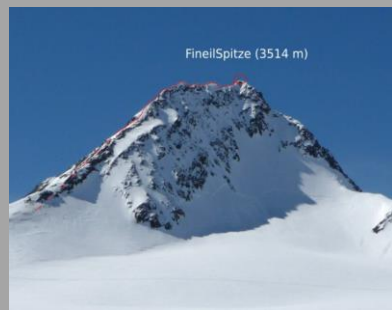

Skitour Ötztaler Alpen 2017

Mutmalspitze (3.522m)

Hintere Schwärze (3.624m)

Similaun (3.606m)

Fineilspitze (3.514m)

Schalfkogel (3.537m)