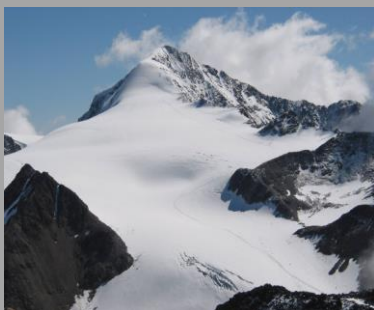

Skitour Ötztaler Alpen 2017

Mutmalspitze (3.522m)

Hintere Schwärze (3.624m)

Similaun (3.606m)

Fineilspitze (3.514m)

Schalfkogel (3.537m)